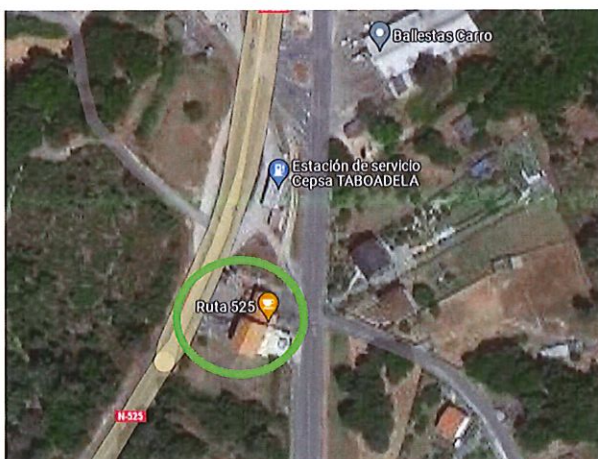

CONCELLO DE
TABOADELA

XUNTA DE GALICIA
PRESIDENCIA
Secretaría Xeral para o Deporte

DEPORTE
GALEGO

Xacobeo 21-22

III SUBIDA A TABOADELA

COMPLEMENTO Nº 3

VERIFICACIÓNS OPTATIVAS

O comité organizador, brinda a posibilidade a tódolos participantes a realizar tanto as verificacións administrativas como as técnicas o Venres 30 nos lugares designados para elo que son os seguintes:

Lugares de verificacións:

Administrativas:

Situadas en Café – Bar Ruta 525 en Espiñeiro,
ao lado da gasoleira de Cepsa
Localización: 42º15'27.4N / 7º49'57.0W

Técnicas:

Situadas no Polideportivo municipal.
Localización: 42º14'22.5N / 7º49'16.4W