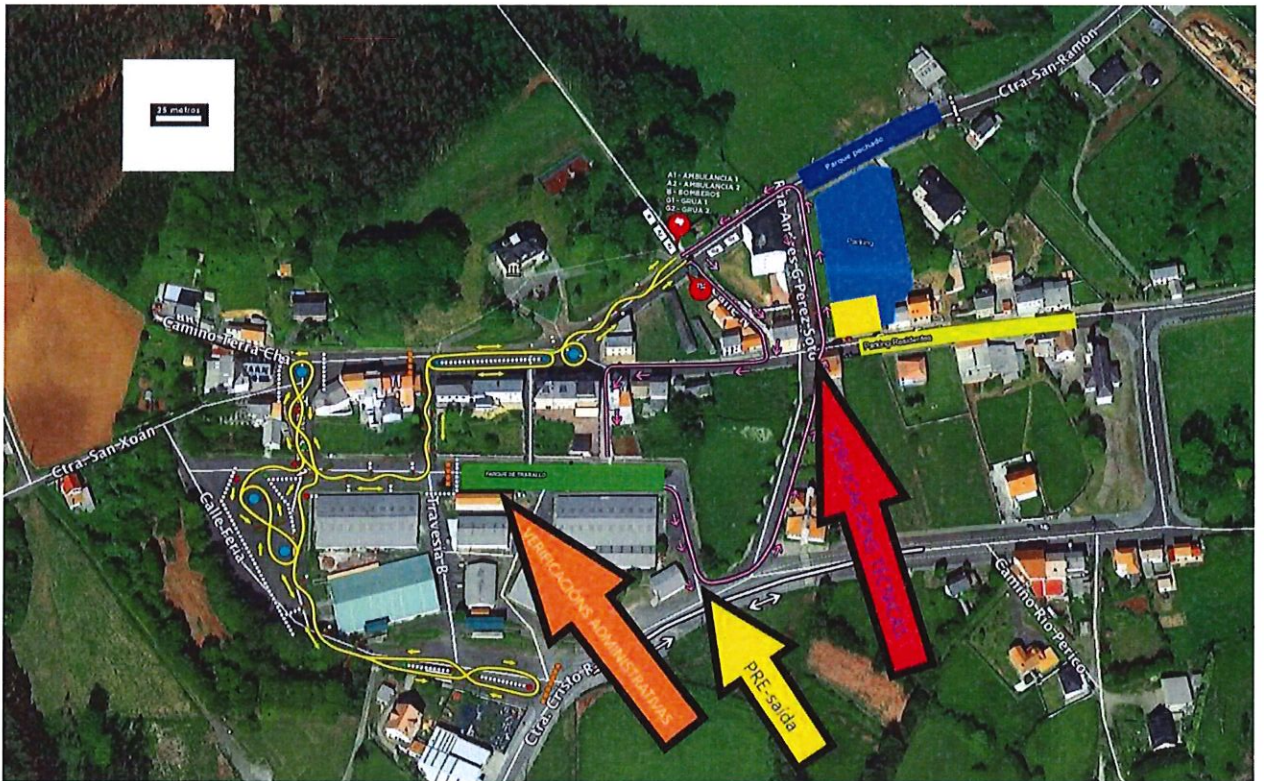

COMPLEMENTO Nº6

MODIFICACIÓN DE EMPRAZAMENTO DAS VERIFICACIÓN S TÉCNICAS NO 7º SLALOM CONCELLO DE MOECHE

As Verificación s Técnicas dos vehículos participantes no 7º Slalom Concello de Moeche pasarán a realizarse na Estrada da Feira, diante Café Bar Casa Sixto.

Naseguinteimaxe aparecen sinalados os distintos emprazamentos correspondentes as distintas verificación s dos participantes:

En Moeche, a 13 de Xullo de 2022

Director da proba

Entidade: ESCUDERÍA MOECHE

Asdo.: Ramiro Fandiño Vázquez Asdo: Moisés García Fernández (Presidente)