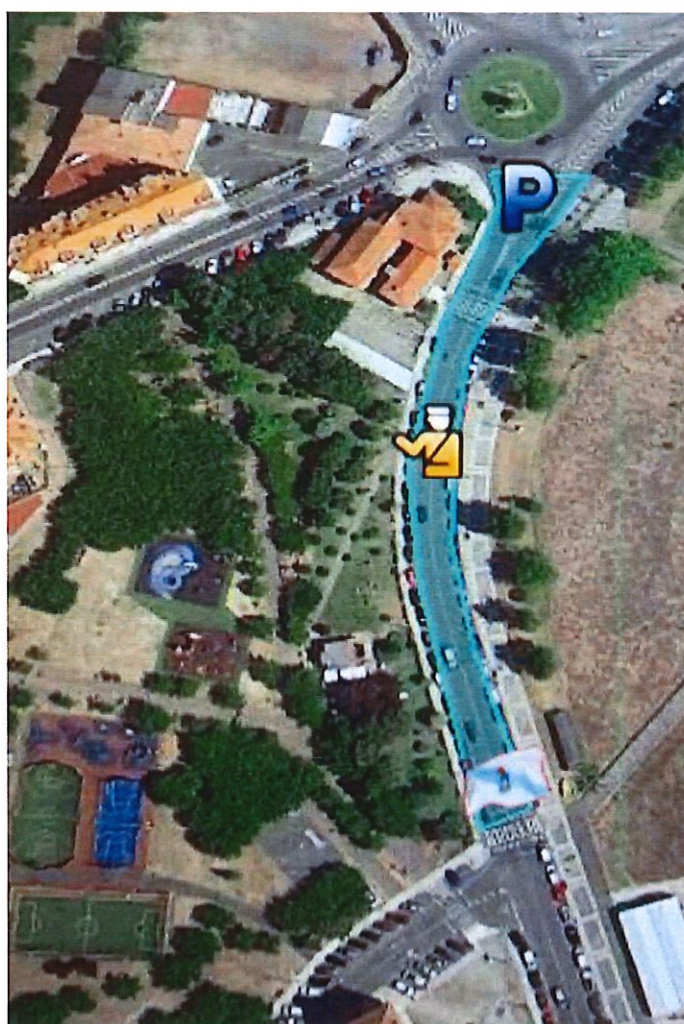

## COMPLEMENTO Nº5

### **CERIMONIA DE SAÍDA.**

Para evitar colapsos e retencións na estrada que da acceso a Entrada da Cerimonia de Saída habilitarase un carnet-control.

Dito carnet estará dispoñible para ser recollido no Control Horario de Saída do Parque de Traballo dende que se publique a **LISTA DE AUTORIZADOS A TOMAR A SAÍDA.**

Unha vez recollido o carnet-control, no minuto correspondente, cada equipo irá saíndo cara a cerimonia de Saída, onde no Control Horario de Entrada, entregará o carnet-control e lle darán o Carnet de Ruta da 1ª Sección, coa súa hora teórica de saída do parque-cerimonia.