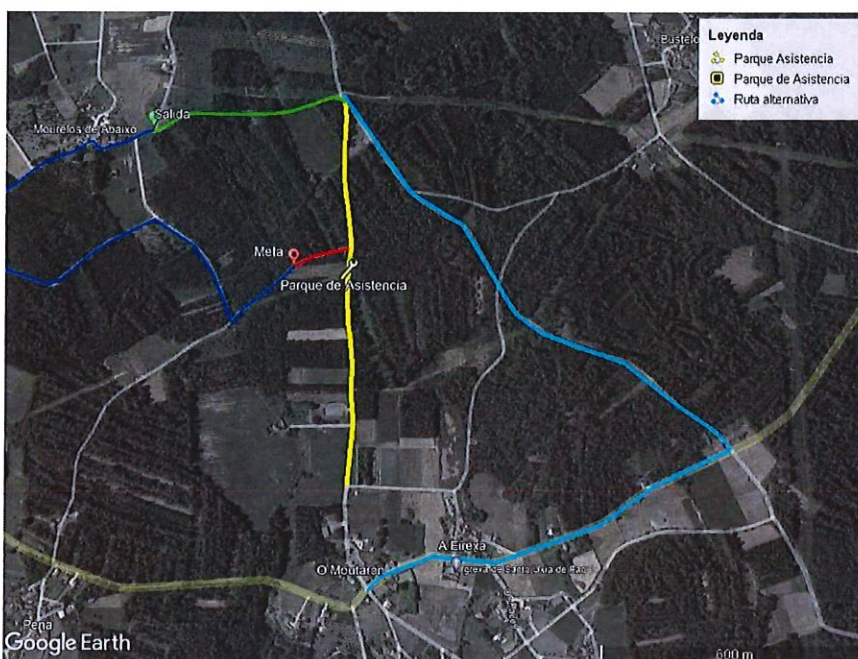

COMPLEMENTO Nº1

5º RALLYMIX CONCELLO DE TOURO

PARQUE DE TRABAJO:

A organización da proba infórmalle a todos os participantes que o lugar para o parque de traballo estará ubicado na carretera que vai dende "Touro" a "Santa Uxía de Fao" a 1Km de "Touro".

Quedaré establecido un só sentido da carretera para a montaxe das asistencias deixando espazo para a circulación nos dous sentidos.

No parque de traballo só estará permitido entrar co vehículo de asistencia e co vehículo de competición, calquera outro vehículo que entre no parque terá que ter unha acreditación do organizador.