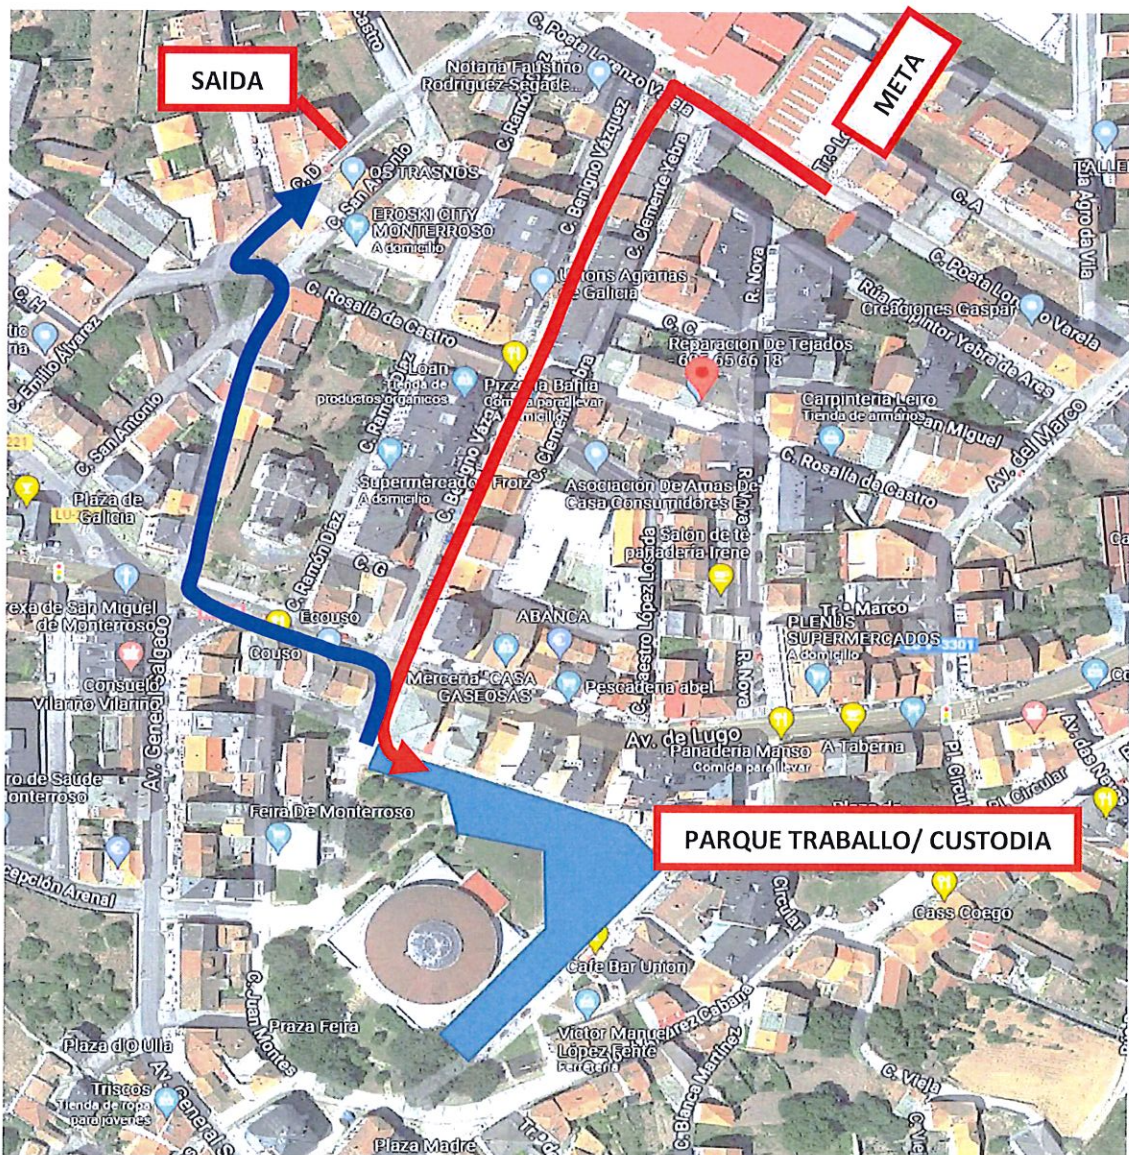

CONCELLO DE MONTERROSO

DATA: 15/09/2021

HORA: 10:00

8º SLALOM MONTERROSO

PERCORRIDO DE IDA E VOLDADO PARQUE O CIRCUITO

COMPLEMENTO Nº2

No Recorrido tanto de ida como de Volta dende o Parque de traballo o Circuito os participantes deberán circular con precaución e respetando a normativa

- █ Percorrido de Ida o Circuito.
- █ Percorrido de Volta do Circuito.

FEDERACIÓN GALEGA DE AUTOMOBILISMO	
15 SET. 2021	
ENTRADA N.º 898	SAIDA N.º

David