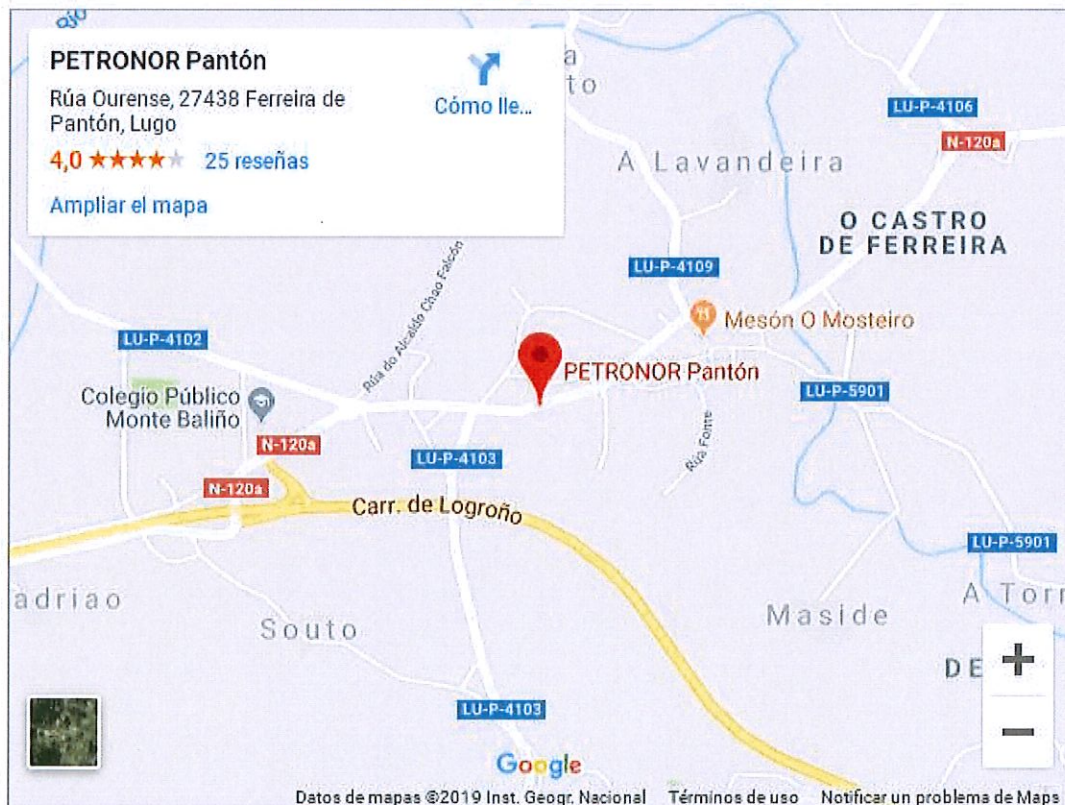

COMPLEMENTO Nº 3

CORRECCIÓN DE ERROS:

Os vehículos tomarán a saída do parque de pechado á cerimonia de saída 5 minutos antes da súa hora oficial de saída. Seguirán en todo momento as indicacións dos Comisarios de Ruta.

Autorízase repostar entre os treitos "C" e "D" na gasoleira:

Petronor Ferreira de Pantón
Rua Ourense
27438 Lugo

<https://goo.gl/maps/VnsAqY4qYV28SqyC7>

ASDO: O COMITÉ ORGANIZADOR
En Ourense, a 17 de Setembro de 2019