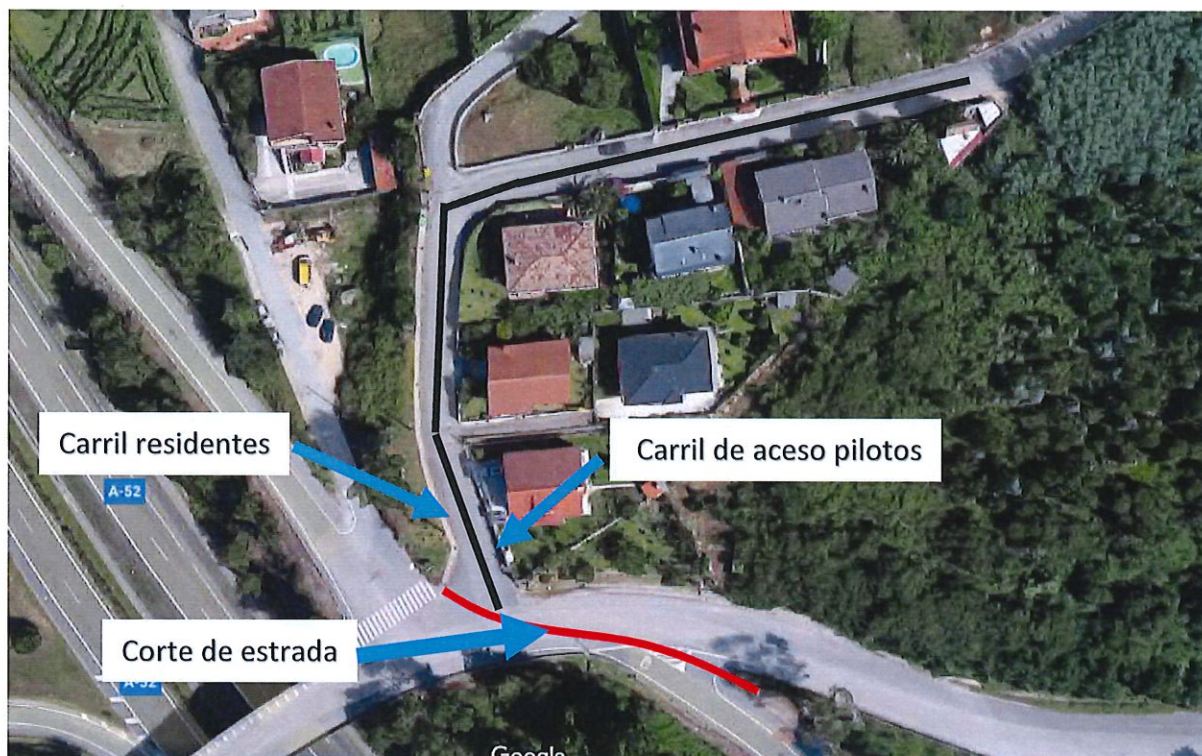

I Rallyemix de O Porriño

Data: 27/09/2019
CARRIL DE ACESO A SAIDA

Hora: 19:15
COMUNICADO 2

ACESO A SAIDA

A estrada que levara a Saída do treito desde o Parque de asistencia, esta delimitada con cinta de balizar, polo medio, donde os participantes usaran o carril de a dereita, deixando o da esquerda para uso dos residentes.