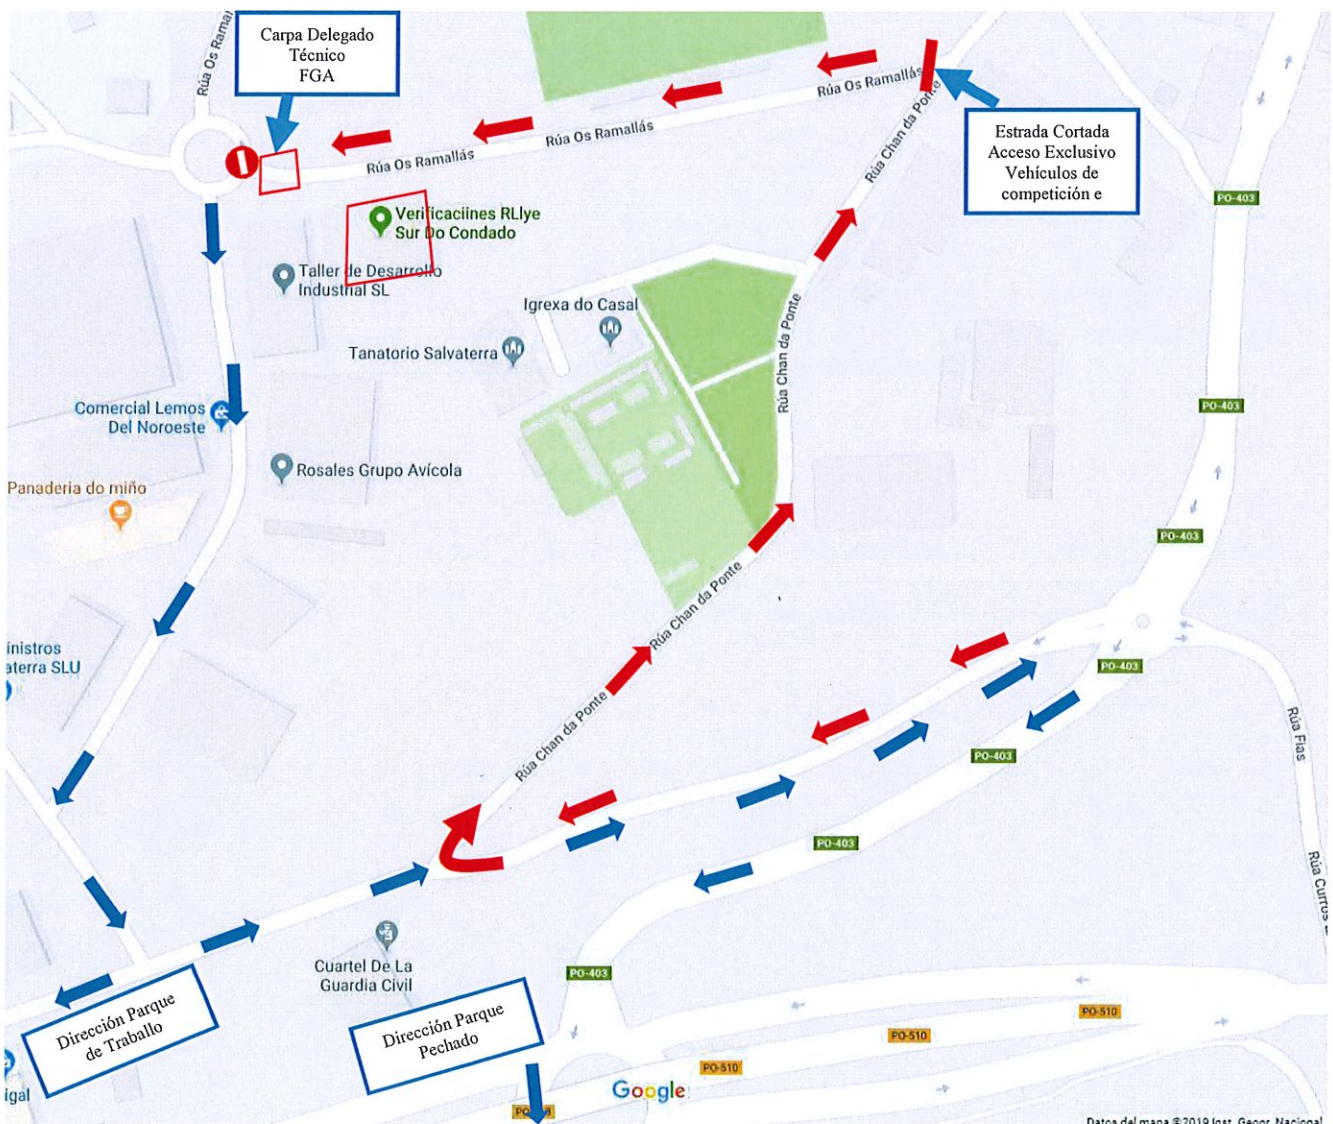

XVI Rallye Sur do Condado

DATA: 08/07/2019

HORA: 16:30

COMUNICADO Nº1

ACCESO VERIFICACIONES TECNICAS

Este ano o acceso as verificacións técnicas, terase que facer segundo indica o seguinte plano, a Rúa os Ramallás estará cortada para tal efecto e será de uso exclusivo para as verificacións tendo un único sentido de circulación

Datos del mapa ©2019 Inst. Geogr. Nacional

| | |
|---|---------------------|
|  FEDERACIÓN GALEGA DE AUTOMOBILISMO | |
| 1 0 XULL. 2019 | |
| ENTRADA N.º 651 | SAIDA N.º |