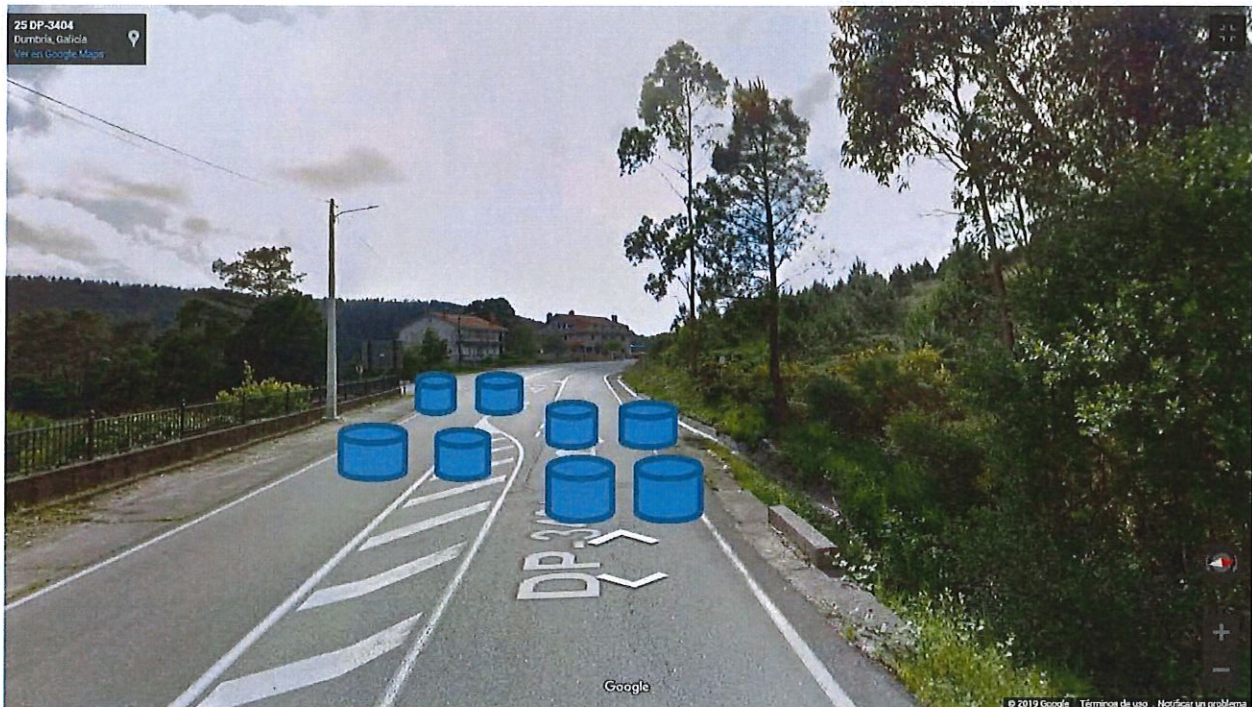

1 SUBIDA A DUMBRIA
CAMPIONATO DE GALICIA DE MONTAÑA 2019
COMPLEMENTO Nº 3
INFORMACIÓN SOBRE O PERCORRIDO

Chicane.

Infórmase a tódolos participantes que no punto kilométrico do percorrido 2.700 ,situarase unha chicane da forma que se amosa na imaxe:

Percorrido.

A proba celebrarase na estrada de: Lg. Olveiroa a Hospital. **Km. 4,100.**

- Saída: Lg. Olveiroa

. Chegada: Hospital.

Tempos regularidade:

REGULARIDADE 80: 3 minutos 4 segundos 500 milésimas

REGULARIDADE 50: 4 minutos 55 segundos 200 milésimas