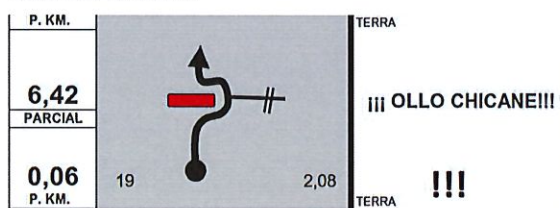

TERCERA CHICANE