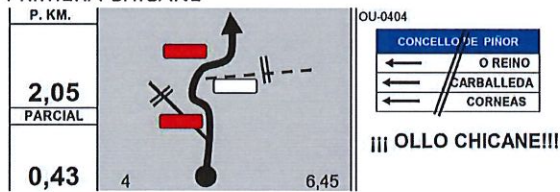

DATA: 26/07/2018

HORA: 18:05

COMPLEMENTO Nº3

CHICANES EN EL RECORRIDO

Por motivos de seguridad se han instalado 4 chicanes en el trazado del RallyMix

Estas chicanes estan en los siguientes puntos:

PRIMERA CHICANE