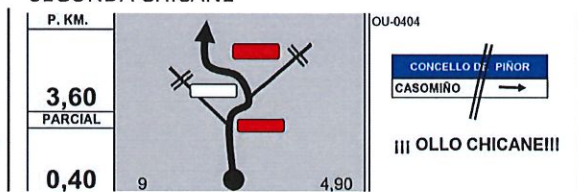

SEGUNDA CHICANE