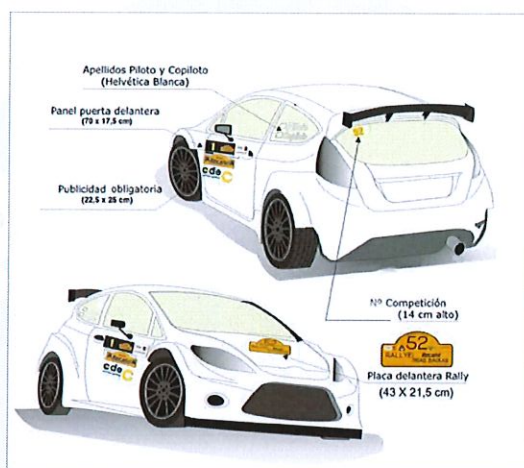

FECHA: 17/04/18

COMPLEMENTO Nº 3

10.2 PUBLICIDAD OBLIGATORIA:

ANEXO X.- SUPER ESPECIAL TC1

REGULAMENTO PARTICULAR DO TREITO

1.- A super especial TC-1, poderá ser recoñecida no mesmo horario que o resto de treitos.

ANEXO VII.

PARQUE PECHADO E PARQUES DE TRABALLO

12.6.2- La hora de entrada al P.T de los vehículos autorizados será a partir de las 09:00h hasta las 15:00h del Viernes día 11 de Mayo.

EL COMITÉ ORGANIZADOR