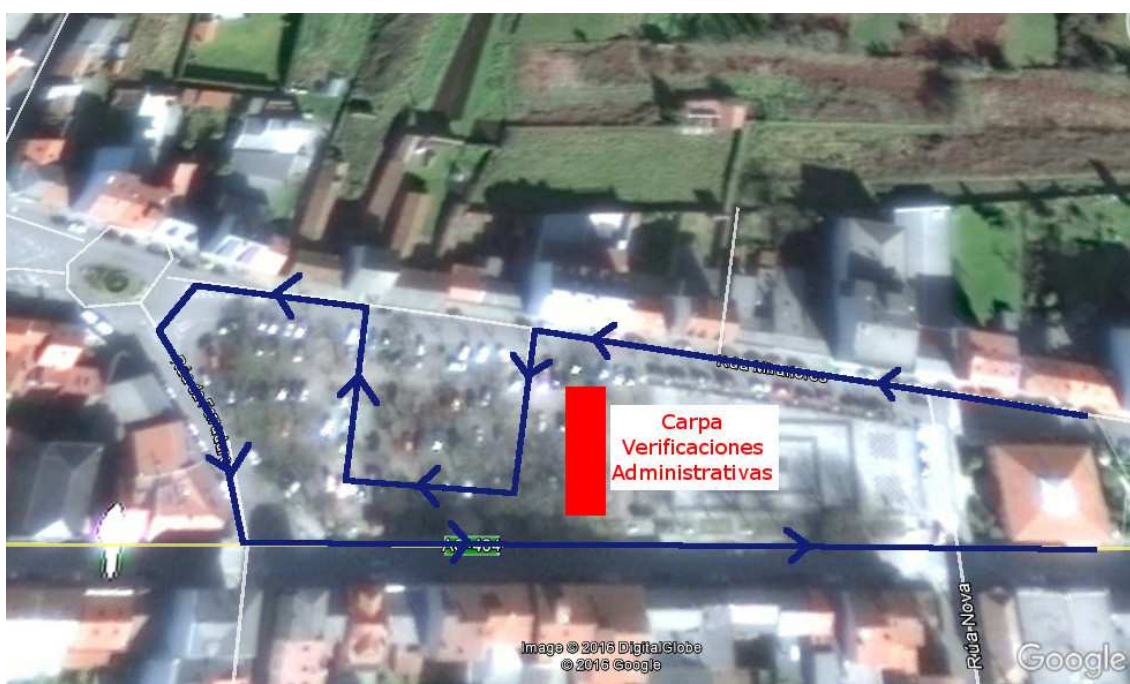

CAMPIONATO DE GALICIA DE RALLYMIX COMPLEMENTO Nº 3

Comunicación de organización de verificaciones y parque cerrado

- Verificaciones Administrativas e técnicas:

Estas teran lugar na arboreda do Campo da Feira de Santa Comba (43.034313 N,8.808030 O) de 9:00 a 10:30, as verificaciones administrativas realizaranse na carpa instalada o efecto e as verificaciones técnicas realizaranse **no propio transporte do vehiculo de competición.**

- Parque Traballo:

Finalizado o meeting, os vehículos deberán **trasladarse polos seus medios** o parque pechado sito no Multiusos de Santa Comba (43.031969 N,8.805327 O). Podendo entrar no mesmo ata as 20:30.