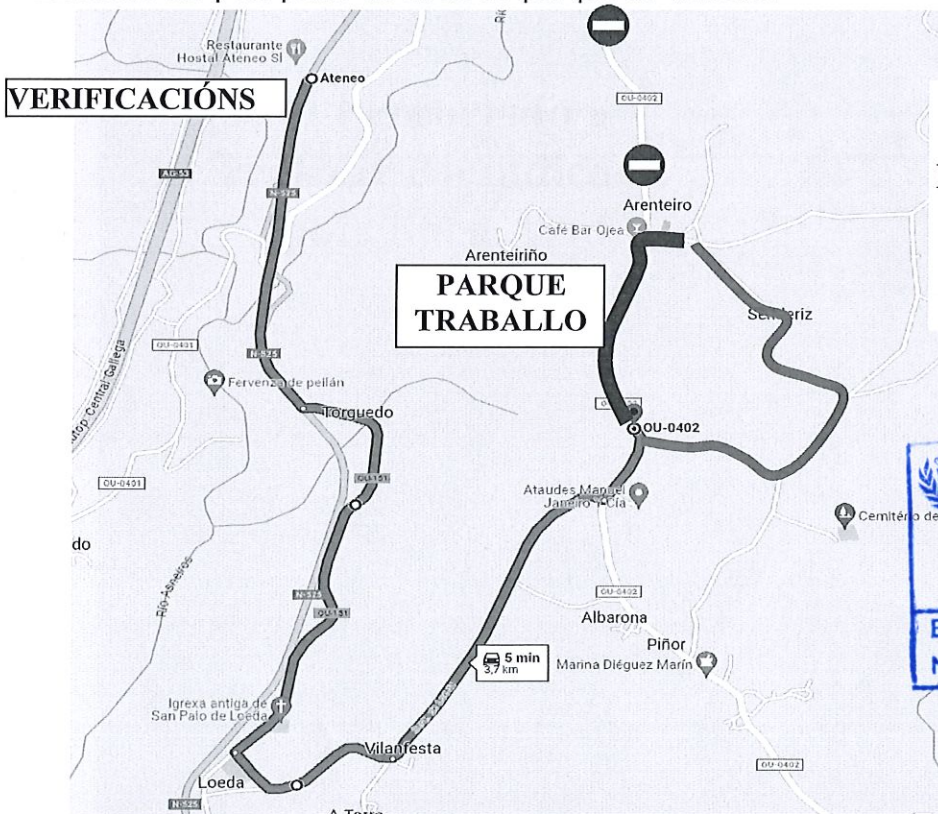

ACCESO O PARQUE DE TRABAJO E ZONA DO RALLY-MIX

Para acceder o Parque de Traballo e o Trazado do RallyMix este ano o acceso dende a N-525 pola OU-154 (zona do Reino) e a OU-0402 hacia o Arenteiro estará cortada o tránsito normal. Polo que se debe acceder dende a N-525 Dirección Ourense, por Torguedo – Loeda hacia Fontelo

Entrando así pola parte de atrás do parque de traballo.

O Percorrido a realizar e o indicado pola línea Azul

XUNTA
DE GALICIA

DEPORTE
GALEGO

PARQUE DE TRABALLO NA OU-0402 Entre O Arenteiro e Fontelo

O Parque de traballo descrito no regulamento particular e no libro de ruta Na Estrada OU-0402 – Piñor amplíase as mesmas zonas coma o ano pasado.