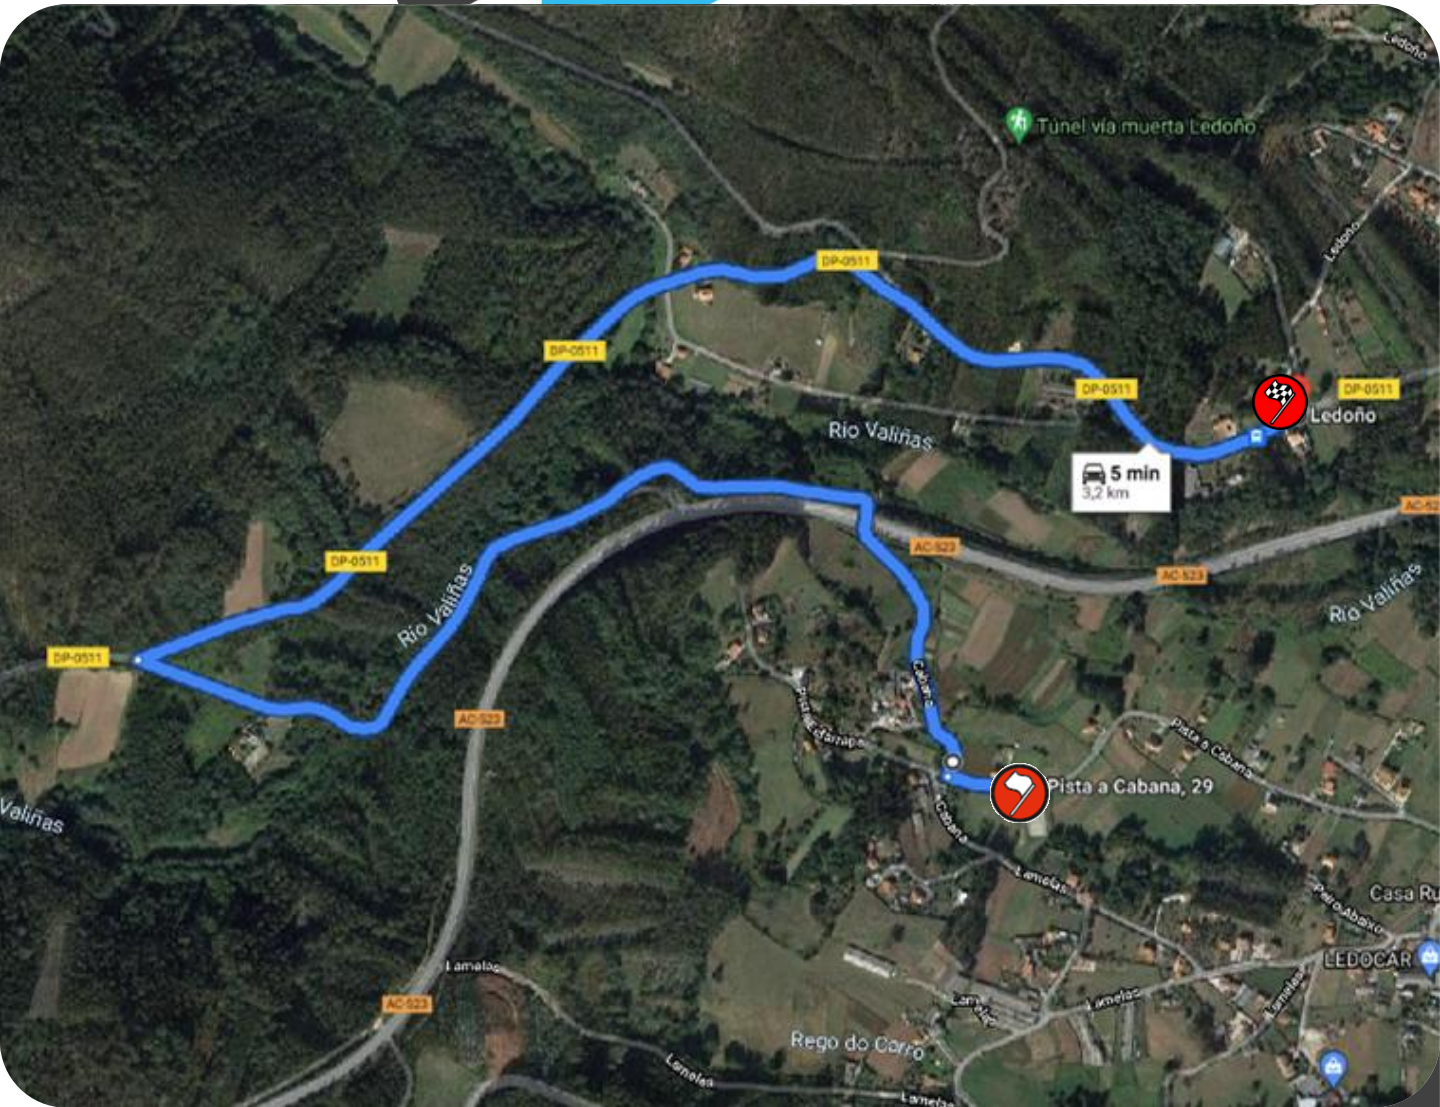

ONE SEVEN 7
RACING TEAM & MOTORSPORT EVENTS

MAPA - SHAKEDOWN 3,2 Km

VENRES 28 de Maio

- 11h a 12.30h: vehículos 4x2.
- 12.30h a 14.00h: vehículos 4x4.
- Montaxe do treito: Comisarios, bomberos, protección civil, ambulancia e vehículo rápido médico "R".
- Cobertura seguros obligatorios FGA.